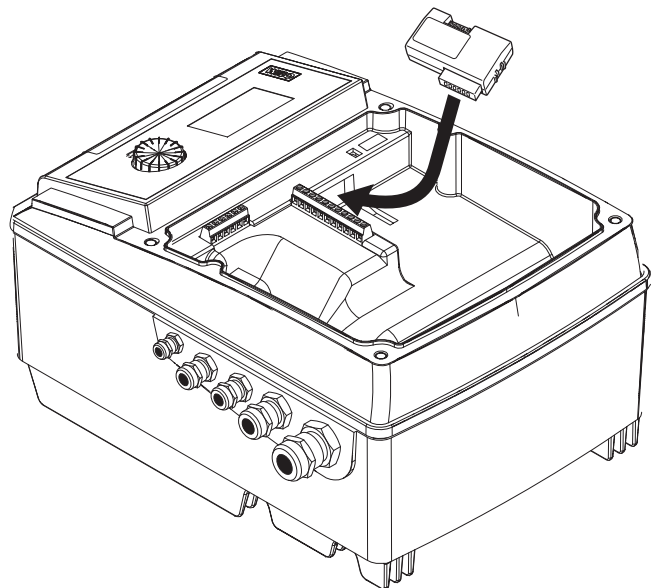

www.wilo.com/automation

Fig. 2

Fig. 3

- Wilо-VeroLine-IP-E
- Wilо-VeroTwin-DP-E
- Wilо-Economy MHIE
- Wilо-Multivert MVIE (1,1 - 4 kW)
- Wilо-Helix VE (1,1 - 4 kW)
- ...

Fig. 4

- Wilо-CronoLine-IL-E
- Wilо-CronoTwin-DL-E
- Wilо-Multivert MVIE (5,5 - 7,5 kW)
- Wilо-Helix VE (5,5 - 7,5 kW)
- ...