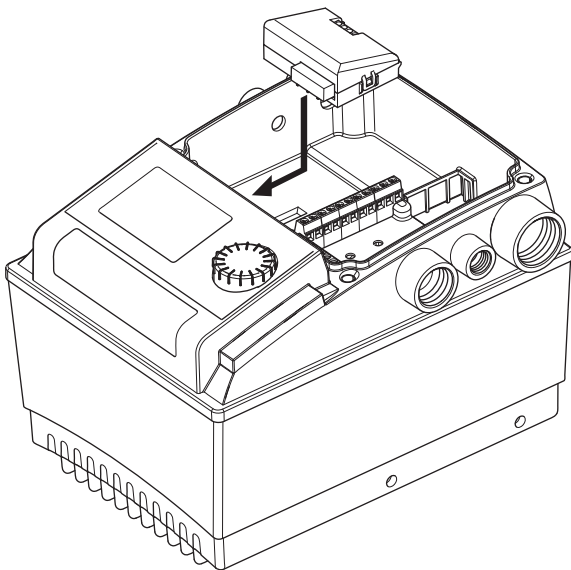

www.wilo.com/automation

Fig. 2

Fig. 3

- Wilо-VeroLine-IP-E
- Wilо-VeroTwin-DP-E
- Wilо-Economy MHIE
- Wilо-Multivert MVIE (1,1 - 4 kW)
- Wilо-Helix VE (1,1 - 4 kW)
- ...

Fig. 4

- Wilо-CronoLine-IL-E
- Wilо-CronoTwin-DL-E
- Wilо-Multivert MVIE (5,5 - 7,5 kW)
- Wilо-Helix VE (5,5 - 7,5 kW)
- ...

Wilo-IF-Modul PLR

Fig. 5